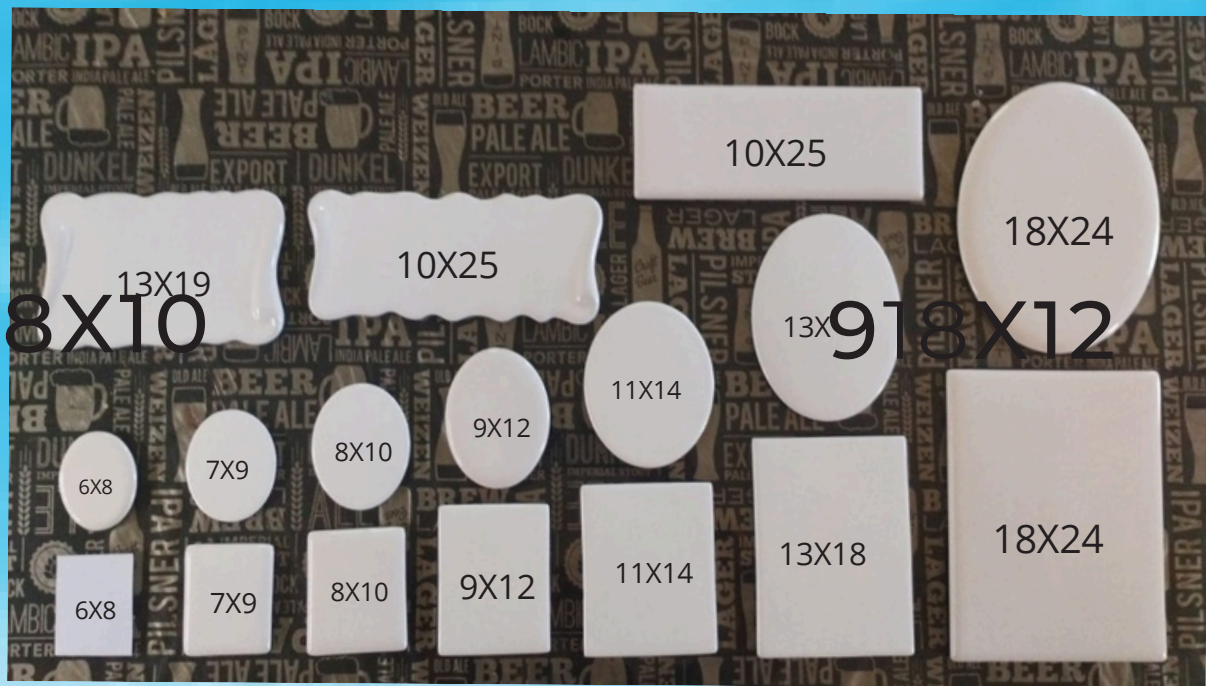

TAMANHOS E DIMENSÕES REAIS

6X8

7X9

8X10

9X12

As fotos poderão sofrer alterações de tonalidades devido a queima elevada de temperatura onde se obtém o ponto de fusão da porcelana. Dê preferência a fotos coloridas com imagens nítidas e bem definidas, evite fotos ampliadas, tremidas, desfocadas ou muito antigas.

A escolha de uma boa foto resultará em um bom resultado.

NOSSOS TAMANHOS DE PORCELANA OVAL

Fazemos junção de casal em porcelanas 9x12
(Tamanho real)

Executamos serviços de gravações em Granitos para Residenciais, Edifícios, Condomínios, Fachadas, Numerais, Inaugurações, Memoriais, tampas de túmulos, tampas de gaveta.

Tampas e fontes Israelitas